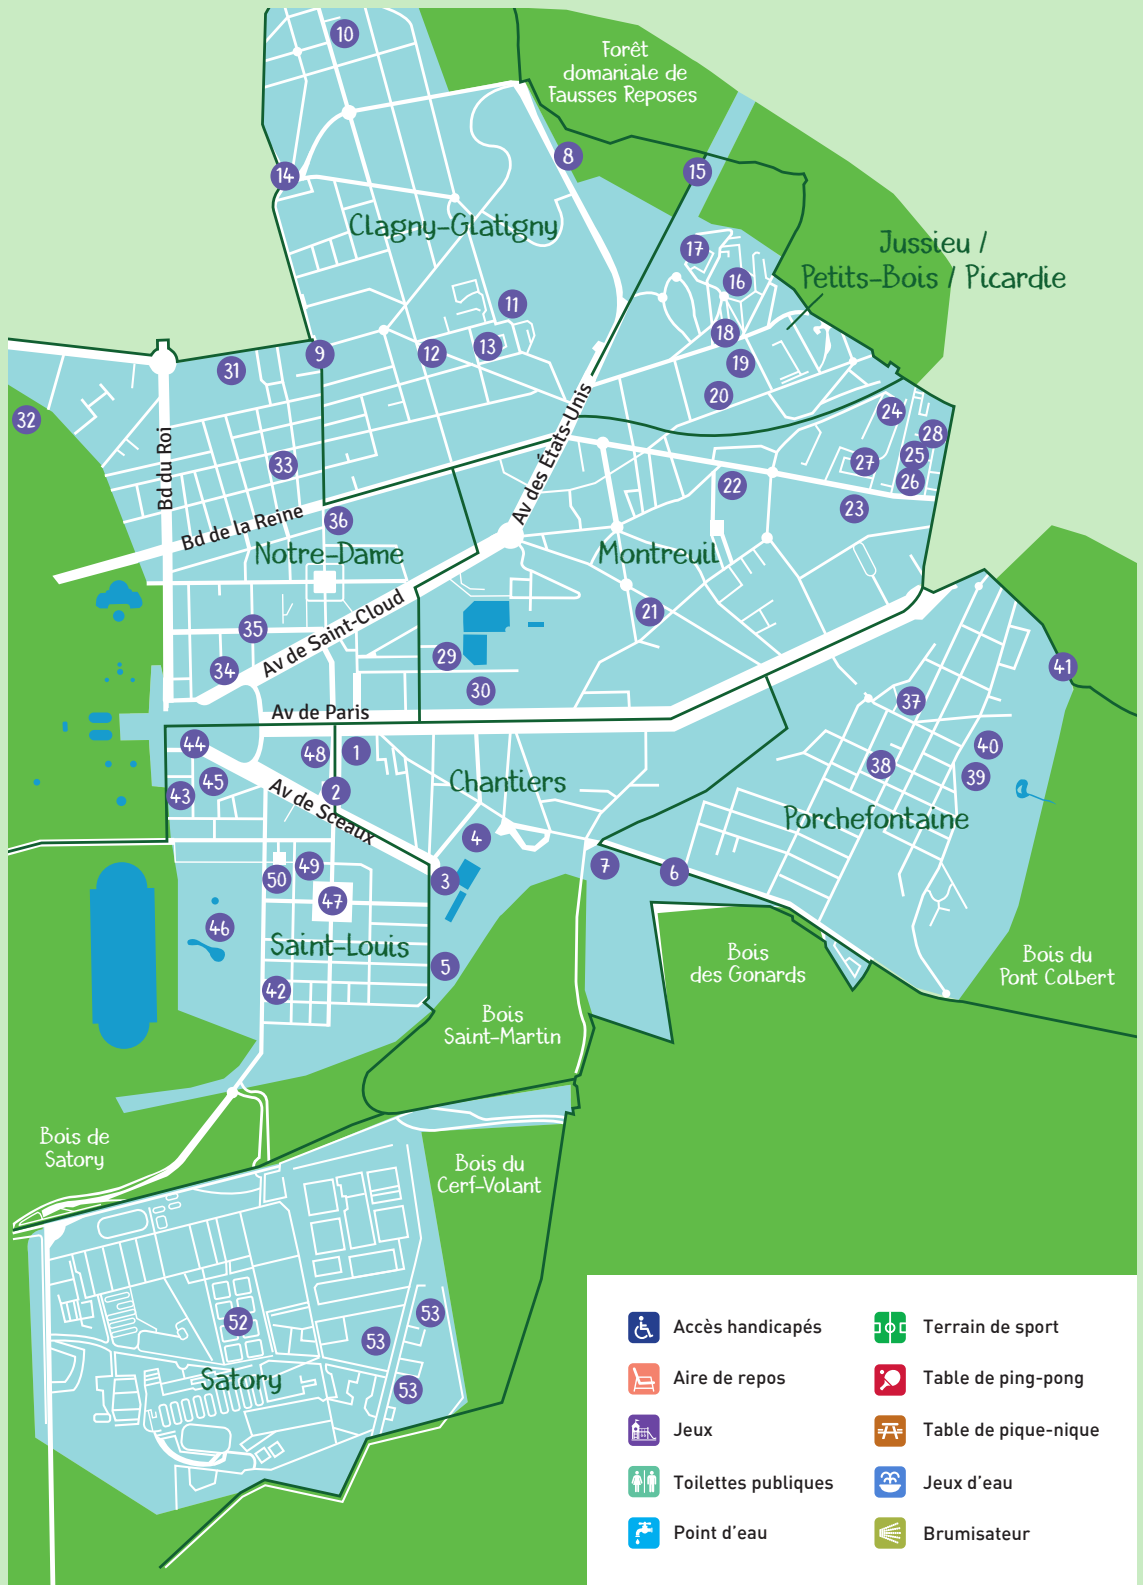

3 Square des Francine

Place des Francine - 3 650 m²

4 Jardin des étangs Gobert

Avenue de Sceaux, place des Francine

13 445 m²

5 Promenade Édouard Charton

Rue Édouard Charton - 560 m²

6 Square du Stade des Chantiers

53 Square Guichard

5 aires de jeux

Quartier Jussieu / Petits-Bois / Picardie

15 Parc forestier de Picardie
Avenue des États-Unis - 25 000 m²

16 Square du stade de Jussieu
Rue Georges Bizet - 2100 m²

17 Square Léo Delibes
Chemin de Fausses Reposes
1100 m²

18 Square La Source
24, rue de la Ceinture - 430 m²

19 Terrain de sport du gymnase
La Source
Rue Saint-Nicolas - 760 m²

20 Parc de la Bonne Aventure
Rue de la Bonne Aventure - 12 000 m²

Quartier Montreuil

Quartier Saint-Louis

42 Jardin Borgnis Desbordes

Rue Borgnis Desbordes - 400 m²  

43 Jardin Joseph-Adrien Le Roi

Rue des Récollets - 350 m²   

44 Cours des Senteurs

Rue de la Chancellerie et rue des Récollets