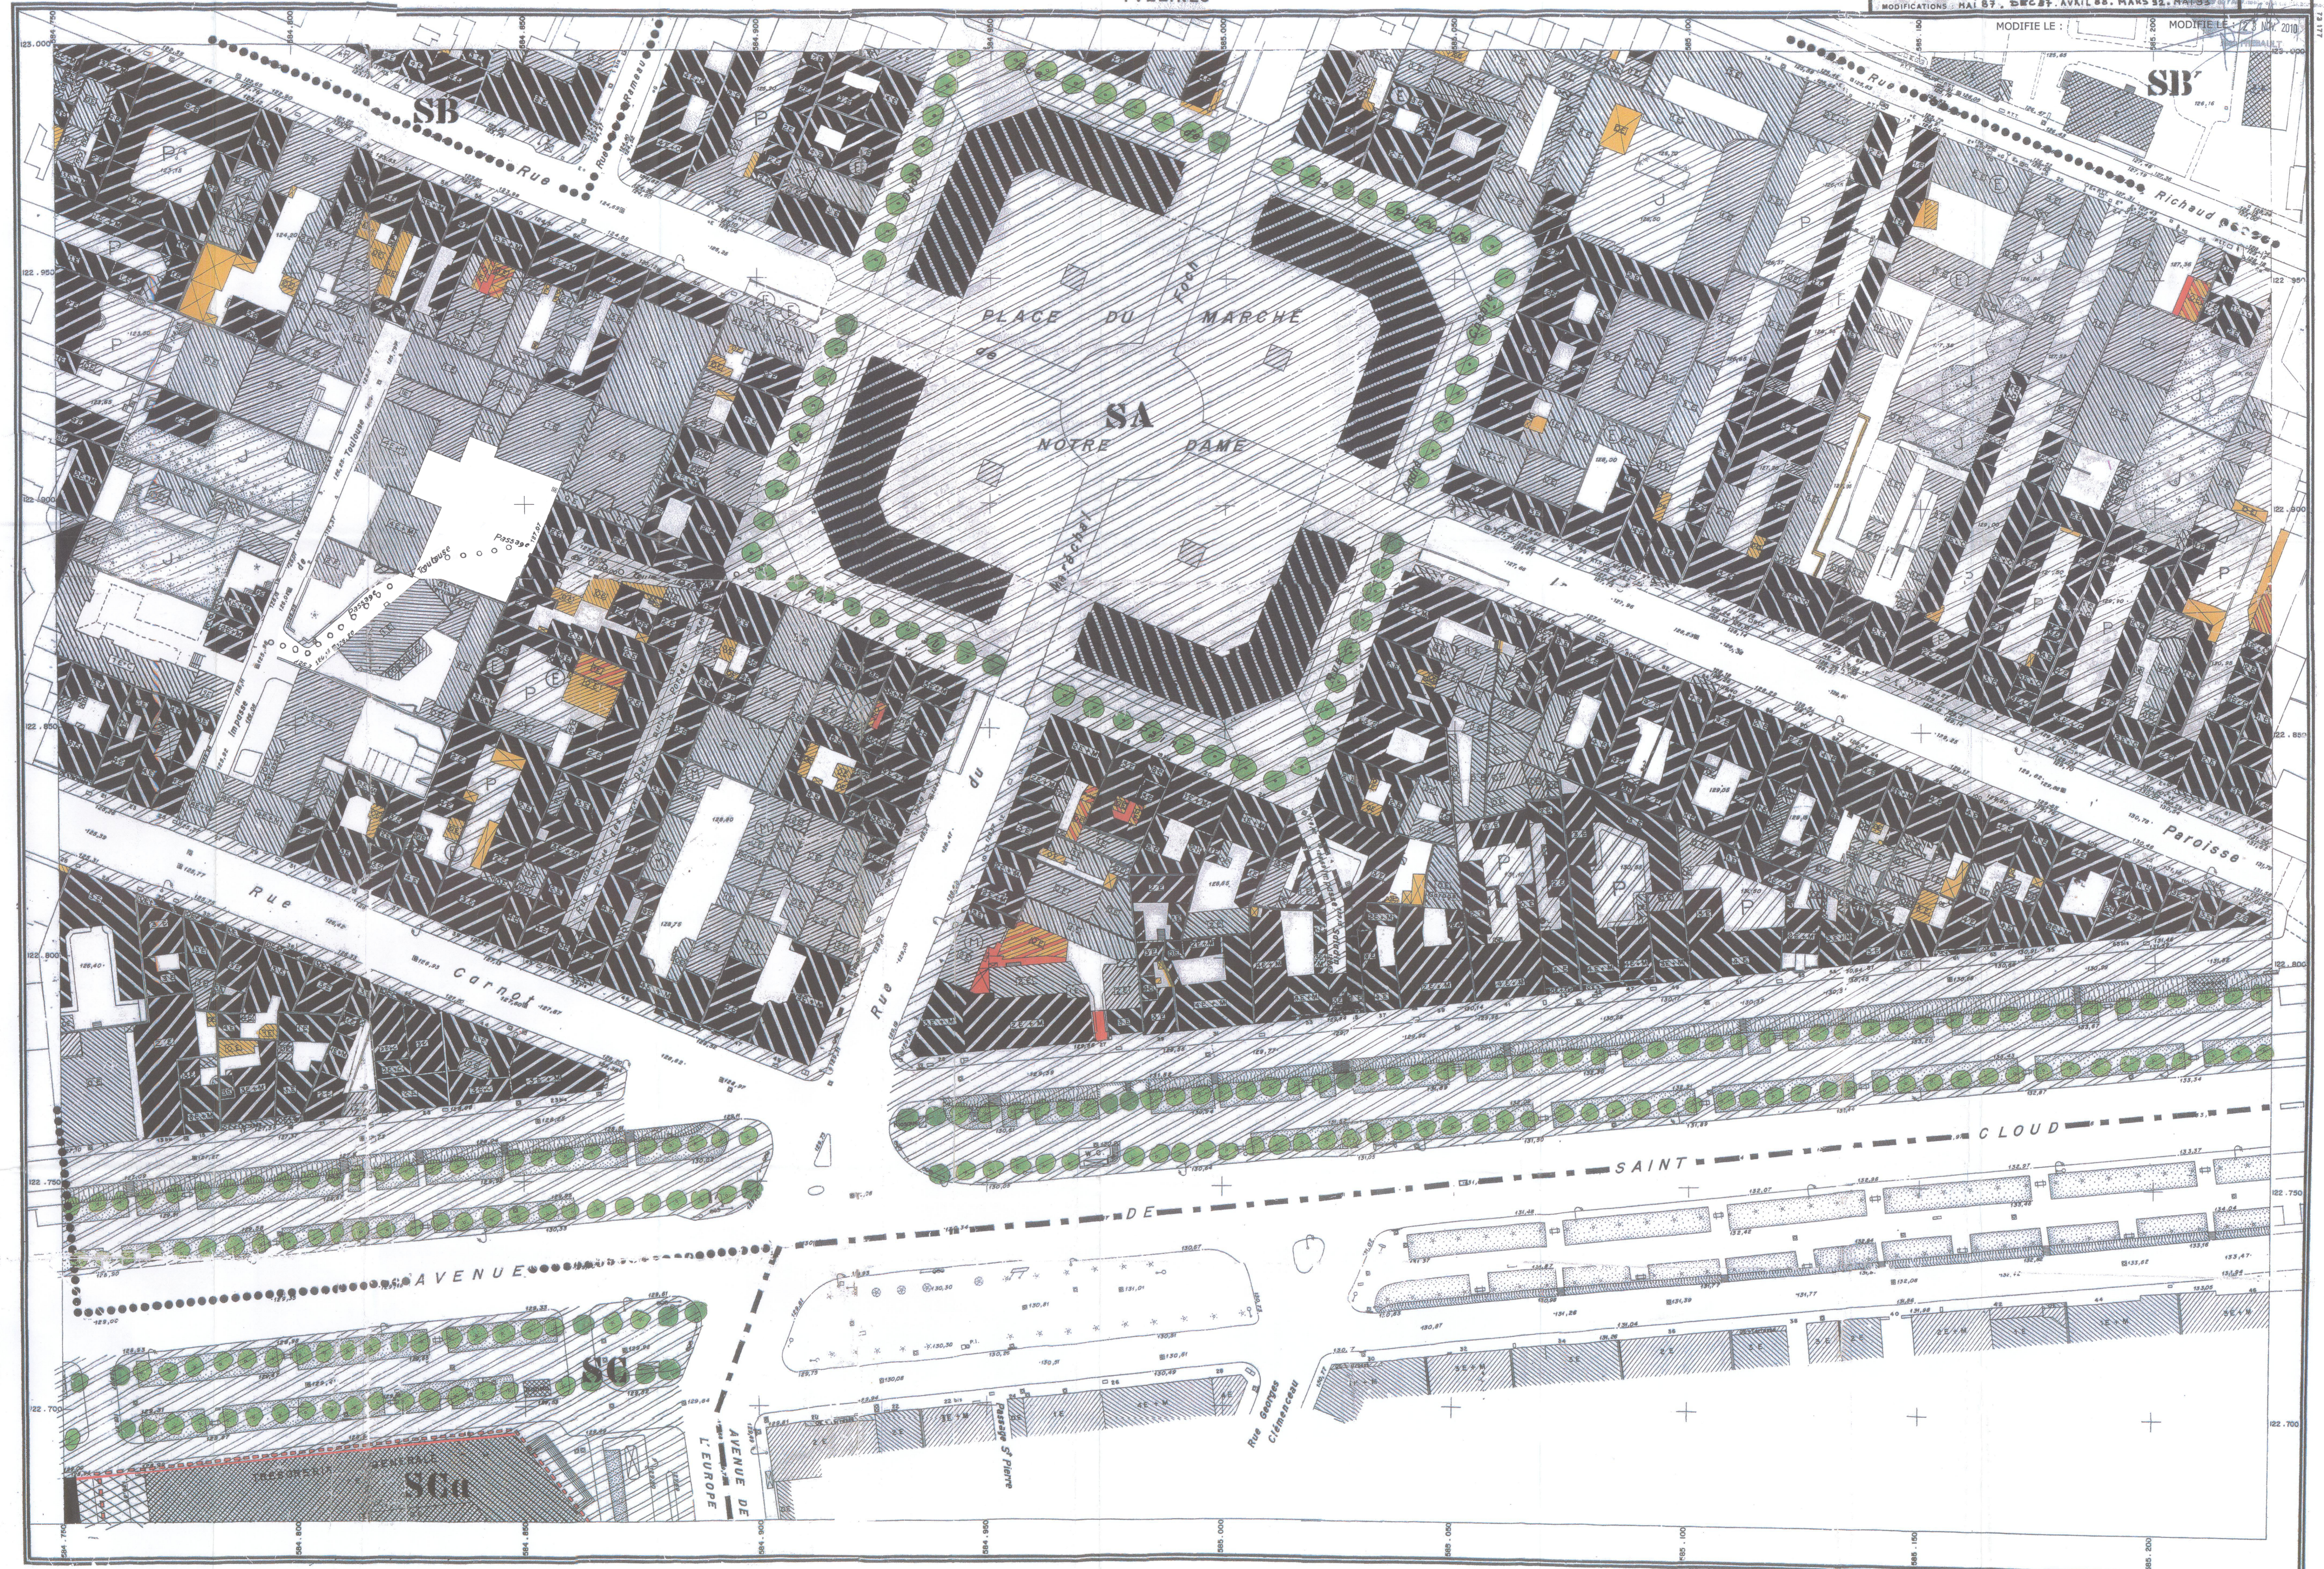

VERSAILLES

YVELINES

MINISTÈRE DE L'ÉQUIPEMENT ET DU LOGEMENT

PLAN TOPOGRAPHIQUE RÉGULIER
Avril 1974
Lambert I

ÉCHELLE DU 1/500
Reproduction interdite

1	2	3
4	5	6
7	8	9
10	11	12
13	14	15
16	17	18