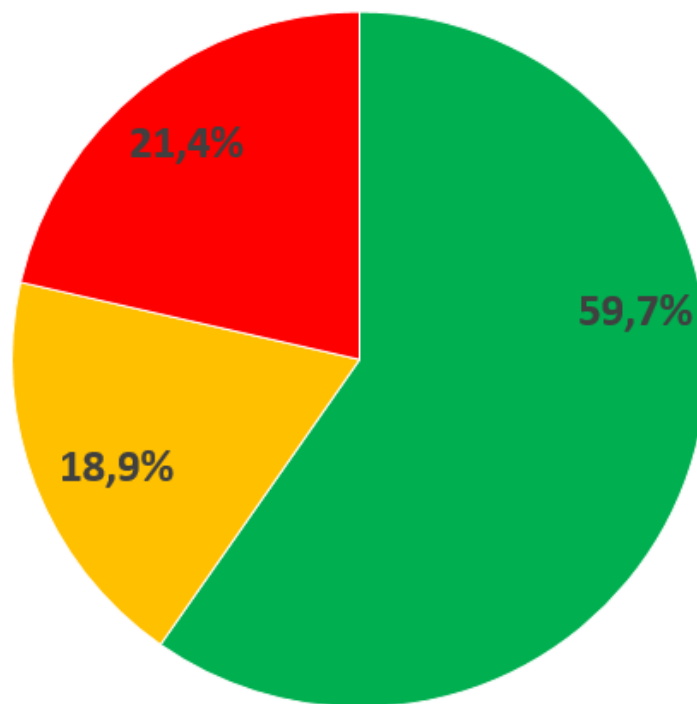

VERSAILLES

RÉSULTATS DES ENQUÊTES DE SATISFACTION

2023

APPRECIATION DU MENU - Semaine du 13 au 17 Novembre 2023 ECOLES ELEMENTAIRES

■ Apprécié ■ Moyennement Apprécié ■ Peu apprécié

- Résultats des enquêtes Novembre 2023 -