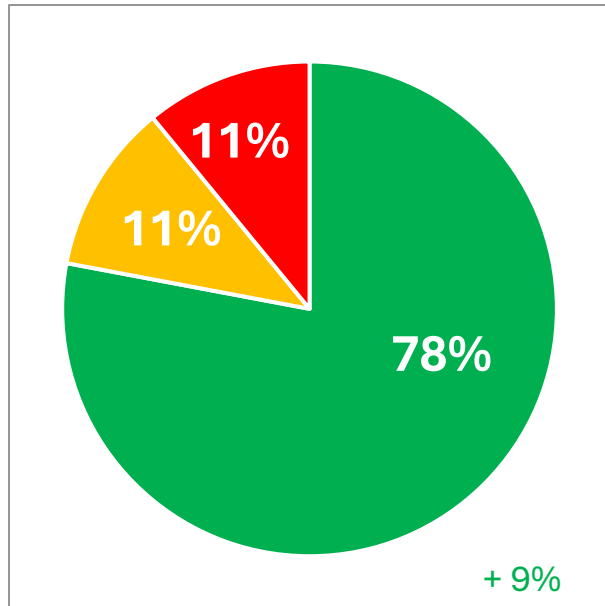

# Enquêtes de satisfaction mai 2024

## Appréciation des menus

Semaine du 27 au 31 mai 2024  
*Ecoles Maternelles*

- **1005 enfants interrogés** sur la semaine (383 maternelles + 622 élémentaires) soit **20,3 % des enfants** interrogés